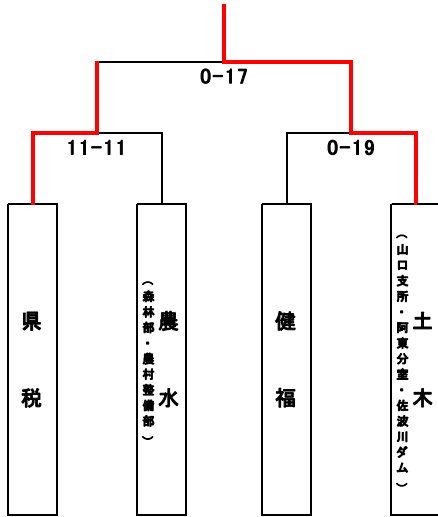

奮ってご参加ください!!!

攻防ともに安定の土木(支所・阿東・ダム)が優勝

やまぐちリフレッシュパークにおいて、支部長杯ソフトボール大会を開催し、8月23日(水)～24日(木)に予選を、8月30日(水)に決勝戦を行いました。今年度は①県税、②農水(森林部&農村整備部)、③健福、④土木(支所&阿東&ダム)の4チームが熱戦を繰り広げ、2試合とも終始安定した試合運びだった土木が優勝しました。

予選

試合日	チーム名	1	2	3	4	5	6	7	合計
8/23(水)	農水	5	0	0	4	0	1	1	11
	県税	2	2	1	2	0	0	4	11

試合日	チーム名	1	2	3	4	5	6	7	合計
8/24(木)	健福	0	0	0	0				0
	土木	9	9	1	0				19

決勝

試合日	チーム名	1	2	3	4	5	6	7	合計
8/30(水)	土木	8	1	6	2				17
	県税	0	0	0	0				0

9月18日(月・祝)に開催された県職労本部委員長杯ソフトボール大会に山口支部代表として出場した土木チームは、決勝戦まで勝ち進む健闘を見せ、見事準優勝しました。