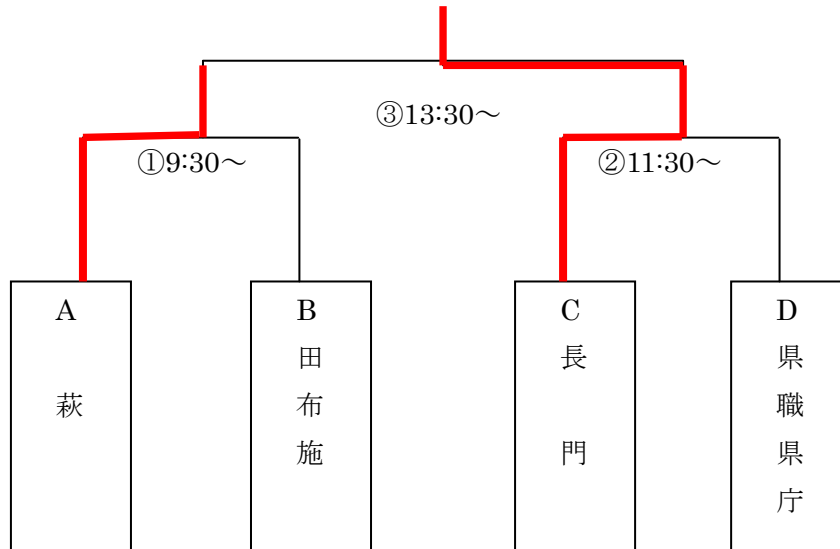

2012年度自治労スポーツ大会山口県本部決勝大会（軟式野球の部）

出場単組 (県職評代表) 県職員労働組合県庁支部  
 (東部総支部代表) 田布施町職員労働組合  
 (中部総支部代表) 萩市職員労働組合  
 (西部総支部代表) 長門市職員労働組合

<第1試合>

チーム	回	1	2	3	4	5	6	7	8	9	計
萩		0	1	0	0	2	2	1			6
田布施		1	0	0	0	0	0	0			1