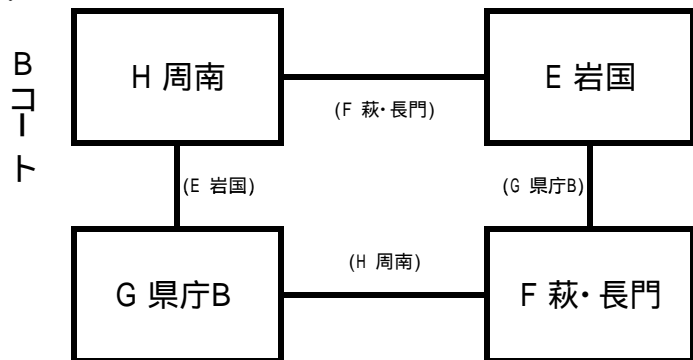

〈予選リンクA〉

字...試合順
() 字...審判支部

〈予選リンクB〉

字...試合順
() 字...審判支部

〈決勝トーナメント〉

出場予定支部

- ・ 岩国
- ・ 柳井
- ・ 周南
- ・ 山口
- ・ 宇部美祢
- ・ 萩長門
- ・ 県庁A
- ・ 県庁B