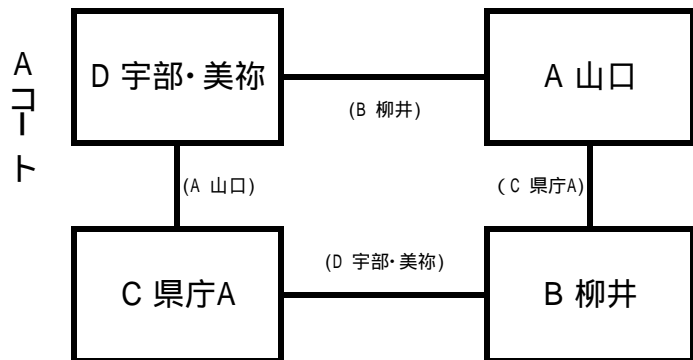

〈予選リンクA〉

字...試合順
() 字...審判支部

〈予選リンクB〉

字...試合順
() 字...審判支部

〈決勝トーナメント〉

出場予定支部

- ・ 岩国
- ・ 柳井
- ・ 周南
- ・ 山口
- ・ 宇部美祢
- ・ 萩長門
- ・ 県庁A
- ・ 県庁B